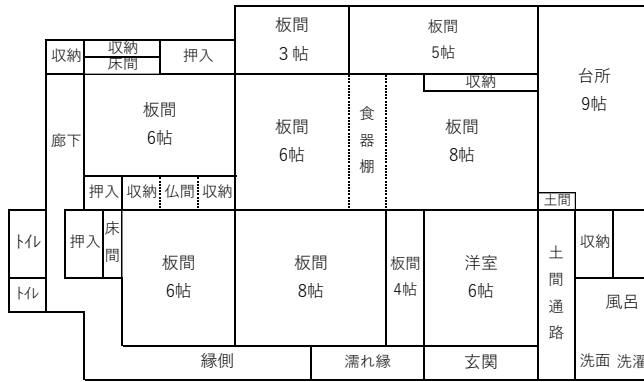

2F

2F

土蔵

1F

母屋

離れ

納屋

西側農機具倉庫

町道沿い倉庫