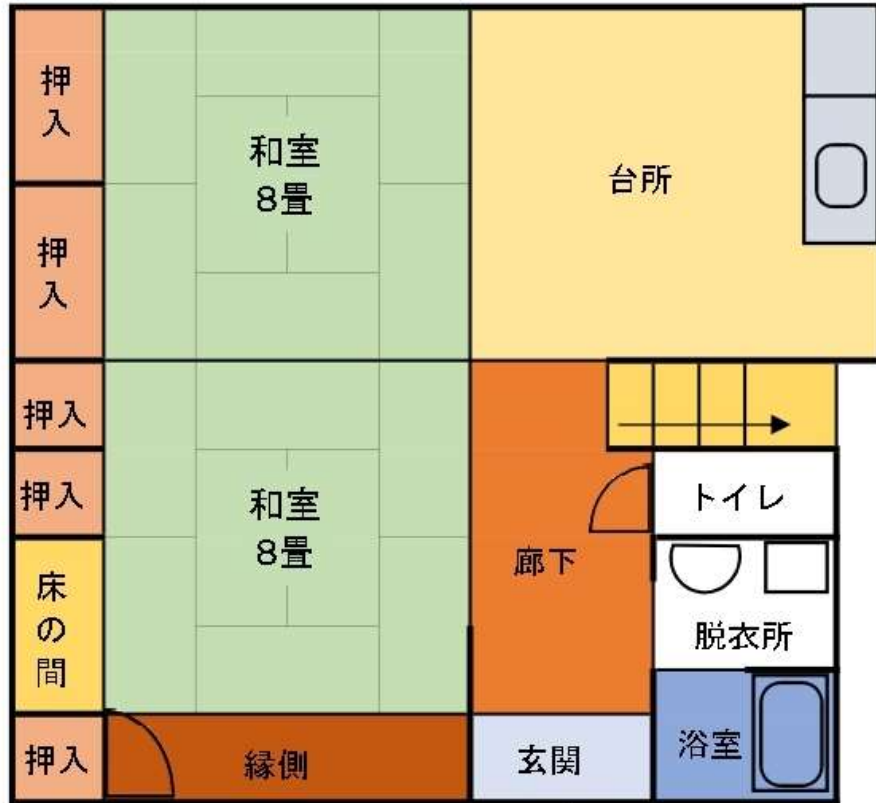

作木町 大津

物置

1F

階段

2F